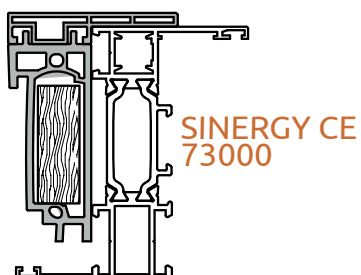

BS 25 = BATTUTA

S152 = MODULO

ID1202 = RINFORZO INTERNO

BS 25 = BATTUTA

S157 = MODULO

ID1202 = RINFORZO INTERNO

BS 25 = BATTUTA

S168 = MODULO

ID1202 = RINFORZO INTERNO

- BS 25 = BATTUTA
- S172 = MODULO
- ID1202 = RINFORZO INTERNO
- S880R = PROLUNGA
- ID1404 = RINFORZO INTERNO