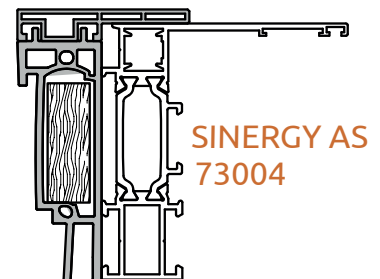

BS 25 = BATTUTA

S152 = MODULO

ID1202 = RINFORZO INTERNO

BS 25 = BATTUTA

S157 = MODULO

ID1202 = RINFORZO INTERNO

BS 25 = BATTUTA

S168 = MODULO

ID1202 = RINFORZO INTERNO

- BS 25 = BATTUTA
- S172 = MODULO
- ID1202 = RINFORZO INTERNO
- S880R = PROLUNGA
- ID1404 = RINFORZO INTERNO