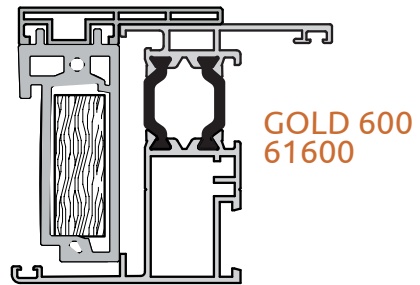

- Finestre**
- Finestre e Persiana**
- Finestre e Zanzariere**
- Finestra ed Avvolgibile**
- Finestre ed Avvolgibili e zanzariere insieme**

**In PVC riciclato, è di semplice montaggio e stoccaggio , non necessita di alcun sistema complesso di lavorazione.**

BS 25 = BATTUTA

S152 = MODULO

ID1202 = RINFORZO INTERNO

BS 25 = BATTUTA

S157 = MODULO

ID1202 = RINFORZO INTERNO

BS 25 = BATTUTA

S168 = MODULO