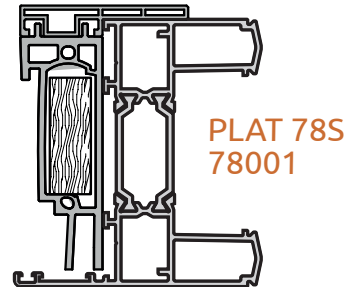

BS 25 = BATTUTA

S152 = MODULO

ID1202 = RINFORZO INTERNO

BS 25 = BATTUTA

S157 = MODULO

ID1202 = RINFORZO INTERNO

BS 25 = BATTUTA

S168 = MODULO

ID1202 = RINFORZO INTERNO

- BS 25 = BATTUTA
- S172 = MODULO
- ID1202 = RINFORZO INTERNO
- S880R = PROLUNGA
- ID1404 = RINFORZO INTERNO