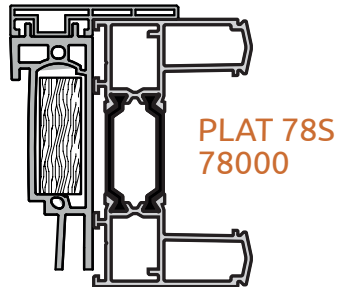

BS 25 = BATTUTA

S152 = MODULO

ID1202 = RINFORZO INTERNO

BS 25 = BATTUTA

S157 = MODULO

ID1202 = RINFORZO INTERNO

BS 25 = BATTUTA

S168 = MODULO

ID1202 = RINFORZO INTERNO

- BS 25 = BATTUTA
- S172 = MODULO
- ID1202 = RINFORZO INTERNO
- S880R = PROLUNGA
- ID1404 = RINFORZO INTERNO